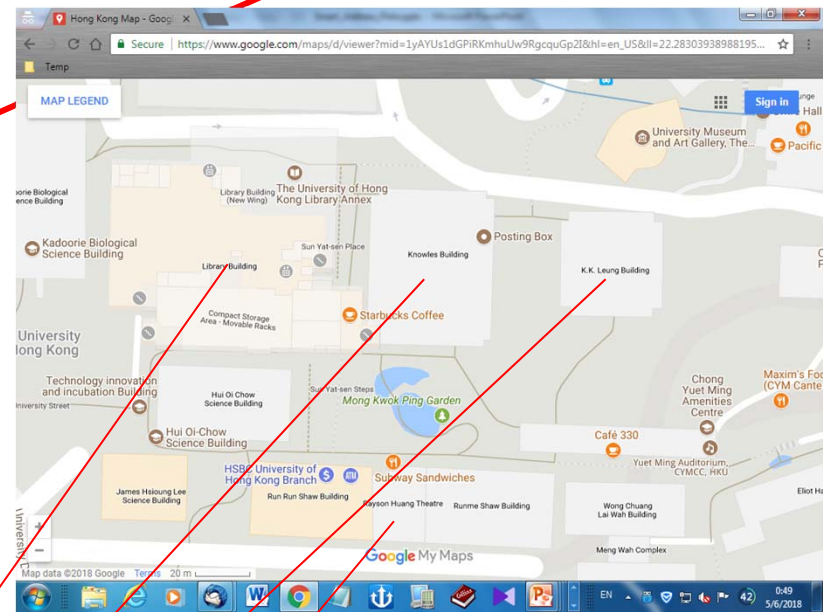

Proposed Smart Postal Building Code for Hong Kong

Example : HKU Knowles Building = 11SW07 283141 3

The geographic coordinate of the reference point of postal code **11-SW-07** is:
22° 16' 45' N, 114° 07' 50"E.

	Building Name 建築物名稱	Postal_Building_Code 郵政建築物編碼
1	HKU Library 圖書館	11SW07 259147 0
2	Sun Yat-sen Place 中山廣場	11SW07 271143 7
3	Knowles Building 鈕魯詩樓	11SW07 283141 3
4	K K Leung Building 梁銶瑤樓	11SW07 305143 6
5	Hui Oi Chow Science Building 許愛周科學館	11SW07 257125 8
6	Run Run Shaw Building 邵逸夫樓	11SW07 268114 8
7	Rayson Huang Theatre 黃麗松講堂	11SW07 279114 6
8	Runme Shaw Building 邵仁枚樓	11SW07 272135 1